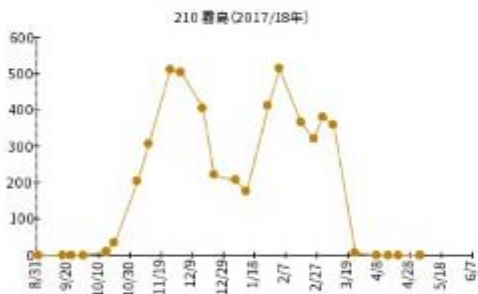

マガモが最大 300 羽以上記録された地点の個体数変化。左列：2017/18 年 右列：2018/19 年

30-2017.png

30-2018.png

65-2017.png

65-2018.png

80-2017.png

80-2018.png

100-2017.png

100-2018.png

110-2017.png

110-2018.png

125-2017.png

125-2018.png

160-2017.png

160-2018.png

210-2017.png