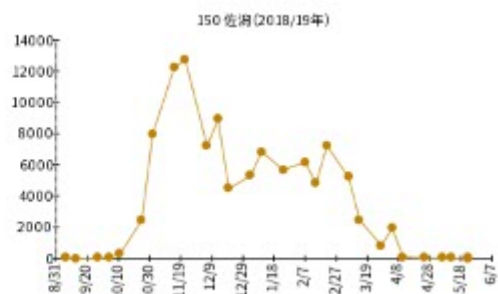

マガモが最大 300 羽以上記録された地点の個体数変化。左列：2017/18 年 右列：2018/19 年

30-2017.png

30-2018.png

65-2017.png

65-2018.png

80-2017.png

80-2018.png

100-2017.png

100-2018.png

110-2017.png

110-2018.png

125-2017.png

125-2018.png

160-2017.png

160-2018.png

210-2017.png