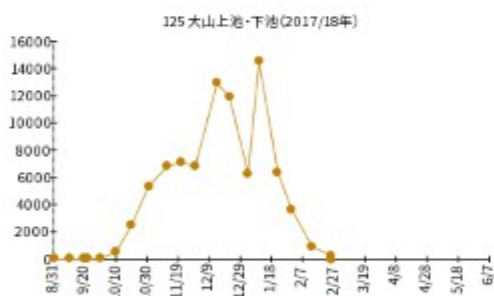

125-2017.png