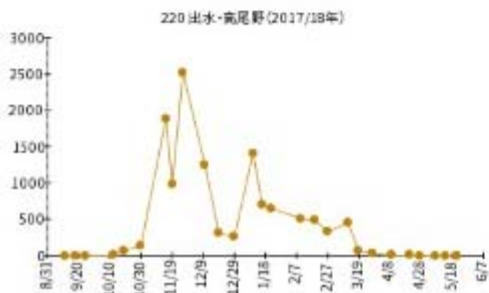

160-2017.png

160-2018.png

210-2017.png

210-2018.png