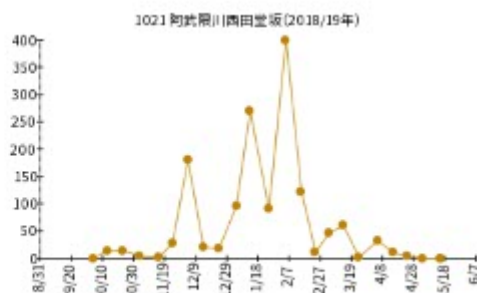

160-2017.png

160-2018.png

210-2017.png

210-2018.png