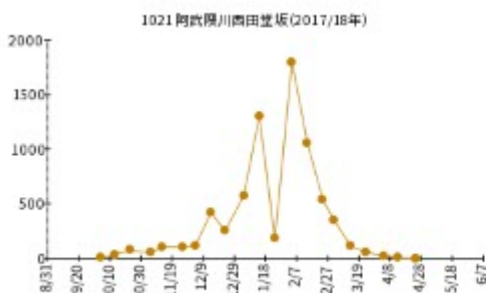

160-2017.png

160-2018.png

210-2017.png

210-2018.png