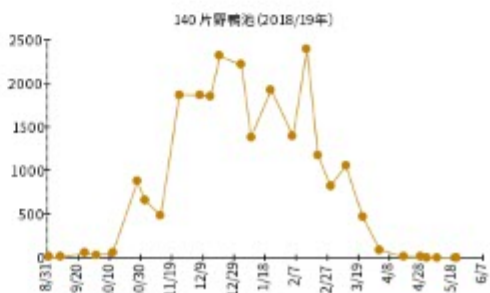

マガモが最大 300 羽以上記録された地点の個体数変化。左列：2017/18 年 右列：2018/19 年

30-2017.png

30-2018.png

65-2017.png

65-2018.png

80-2017.png

80-2018.png

100-2017.png

100-2018.png

110-2017.png

110-2018.png

125-2017.png

125-2018.png

160-2017.png

160-2018.png

210-2017.png