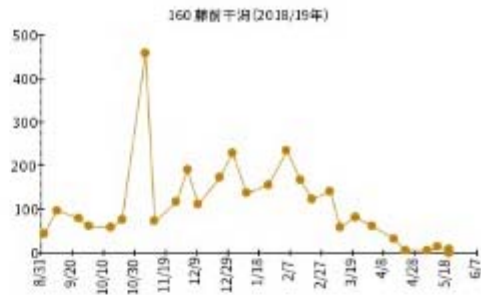

マガモが最大 300 羽以上記録された地点の個体数変化。左列：2017/18 年 右列：2018/19 年

30-2017.png

30-2018.png

65-2017.png

65-2018.png

80-2017.png

80-2018.png

100-2017.png

100-2018.png

110-2017.png

110-2018.png

125-2017.png

125-2018.png

160-2017.png

160-2018.png

210-2017.png