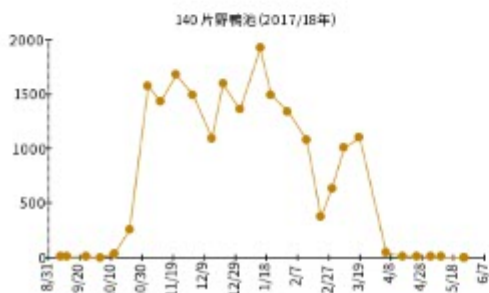

マガモが最大 300 羽以上記録された地点の個体数変化。左列：2017/18 年 右列：2018/19 年

30-2017.png

30-2018.png

65-2017.png

65-2018.png

80-2017.png

80-2018.png

100-2017.png

100-2018.png

110-2017.png

110-2018.png

125-2017.png

125-2018.png

160-2017.png

160-2018.png

210-2017.png