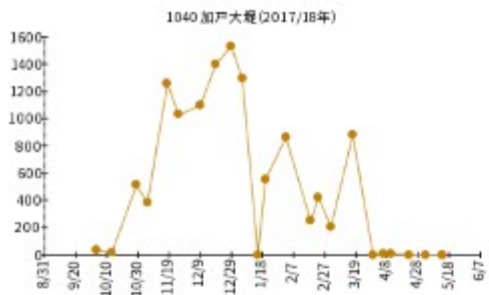

1040-2017.png