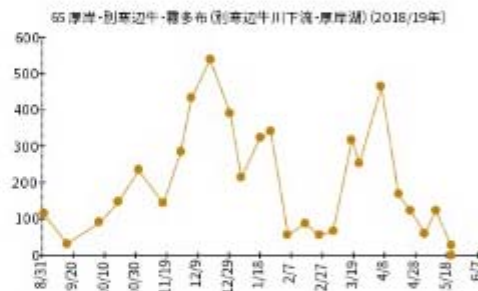

マガモが最大 300 羽以上記録された地点の個体数変化。左列：2017/18 年 右列：2018/19 年

30-2017.png

30-2018.png

65-2017.png

65-2018.png

80-2017.png

80-2018.png

100-2017.png