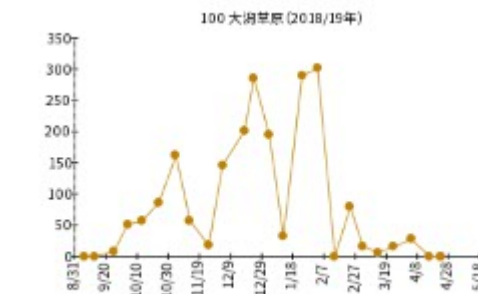

マガモが最大 300 羽以上記録された地点の個体数変化。左列：2017/18 年 右列：2018/19 年

30-2017.png

30-2018.png

65-2017.png

65-2018.png

80-2017.png

80-2018.png

100-2017.png