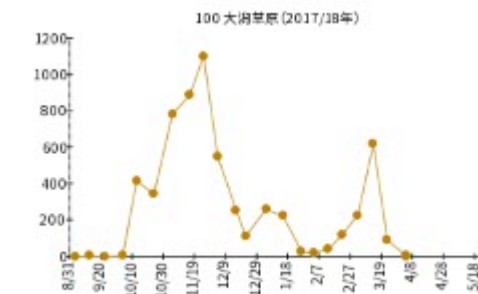

マガモが最大 300 羽以上記録された地点の個体数変化。左列：2017/18 年 右列：2018/19 年

30-2017.png

30-2018.png

65-2017.png

65-2018.png

80-2017.png

80-2018.png

100-2017.png