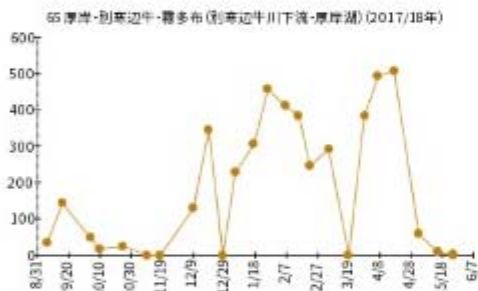

マガモが最大 300 羽以上記録された地点の個体数変化。左列：2017/18 年 右列：2018/19 年

30-2017.png

30-2018.png

65-2017.png

65-2018.png

80-2017.png

80-2018.png

100-2017.png