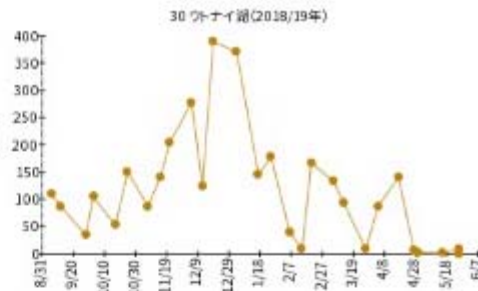

マガモが最大 300 羽以上記録された地点の個体数変化。左列：2017/18 年 右列：2018/19 年

30-2017.png

30-2018.png

65-2017.png

65-2018.png

80-2017.png

80-2018.png

100-2017.png

100-2018.png

110-2017.png

110-2018.png

125-2017.png

125-2018.png

160-2017.png

160-2018.png

210-2017.png