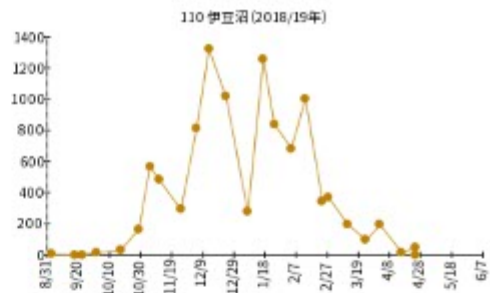

100-2018.png

110-2018.png