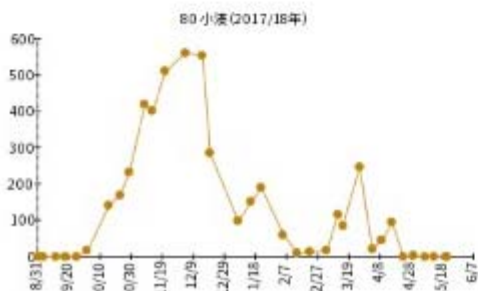

マガモが最大 300 羽以上記録された地点の個体数変化。左列：2017/18 年 右列：2018/19 年

30-2017.png

30-2018.png

65-2017.png

65-2018.png

80-2017.png

80-2018.png

100-2017.png

100-2018.png

110-2017.png

110-2018.png

125-2017.png

125-2018.png

160-2017.png

160-2018.png

210-2017.png