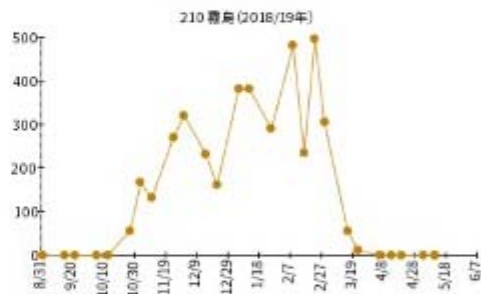

マガモが最大 300 羽以上記録された地点の個体数変化。左列：2017/18 年 右列：2018/19 年

30-2017.png

30-2018.png

65-2017.png

65-2018.png

80-2017.png

80-2018.png

100-2017.png

100-2018.png

110-2017.png

110-2018.png

125-2017.png

125-2018.png

160-2017.png

160-2018.png

210-2017.png