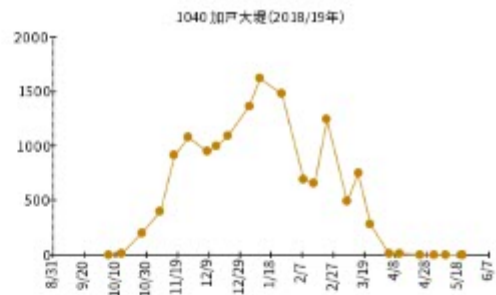

1040-2018.png