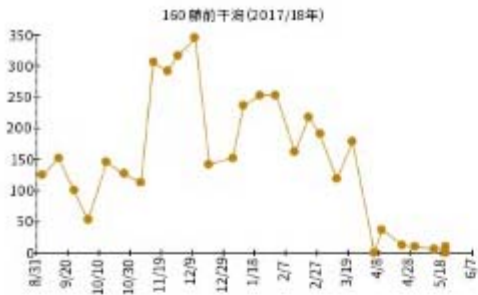

マガモが最大 300 羽以上記録された地点の個体数変化。左列：2017/18 年 右列：2018/19 年

30-2017.png

30-2018.png

65-2017.png

65-2018.png

80-2017.png

80-2018.png

100-2017.png

100-2018.png

110-2017.png

110-2018.png

125-2017.png

125-2018.png

160-2017.png

160-2018.png

210-2017.png