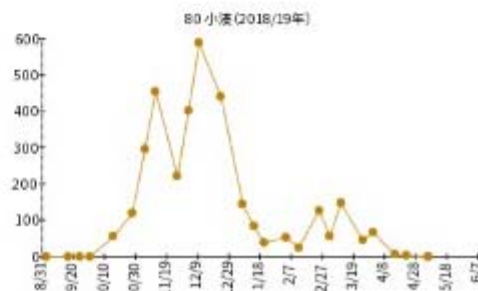

マガモが最大 300 羽以上記録された地点の個体数変化。左列：2017/18 年 右列：2018/19 年

30-2017.png

30-2018.png

65-2017.png

65-2018.png

80-2017.png

80-2018.png

100-2017.png