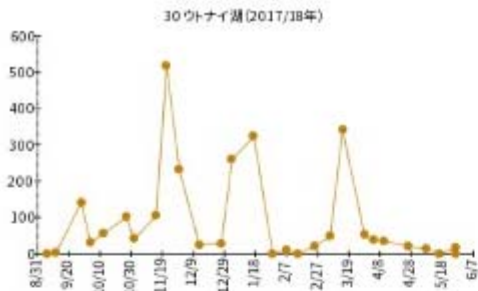

マガモが最大 300 羽以上記録された地点の個体数変化。左列：2017/18 年 右列：2018/19 年

30-2017.png

30-2018.png

65-2017.png

65-2018.png

80-2017.png

80-2018.png

100-2017.png

100-2018.png

110-2017.png

110-2018.png

125-2017.png

125-2018.png

160-2017.png

160-2018.png

210-2017.png