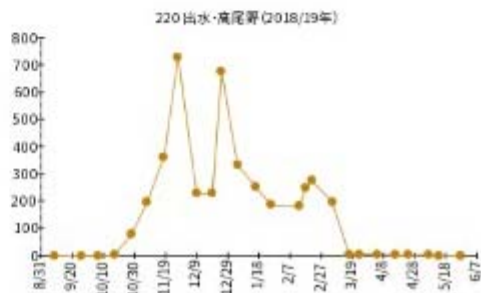

160-2017.png

160-2018.png

210-2017.png

210-2018.png