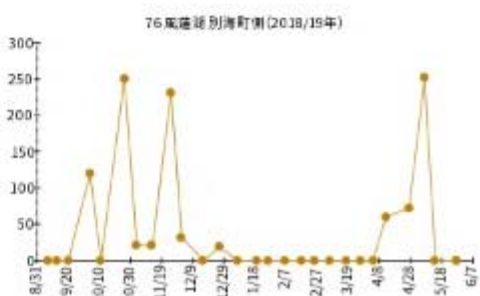

キンクロハジロが最大 100 羽以上記録された地点の個体数変化。左列：2017/18 年 右列：2018/19 年

10-2017.png

10-2018.png

75-2017.png

75-2018.png

76-2017.png

76-2018.png

160-2017.png

160-2018.png

180-2017.png

180-2018.png

190-2017.png

190-2018.png

1080-2017.png

1080-2018.png

1080-2017.png