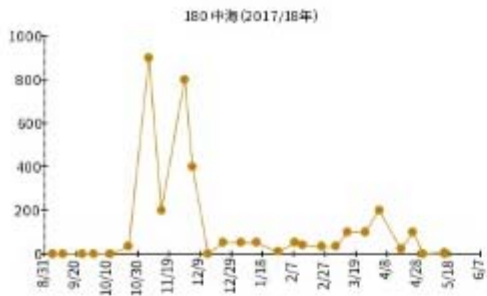

キンクロハジロが最大 100 羽以上記録された地点の個体数変化。左列：2017/18 年 右列：2018/19 年

10-2017.png

10-2018.png

75-2017.png

75-2018.png

76-2017.png

76-2018.png

160-2017.png

160-2018.png

180-2017.png

180-2018.png

190-2017.png

190-2018.png

1080-2017.png

1080-2018.png

1080-2017.png