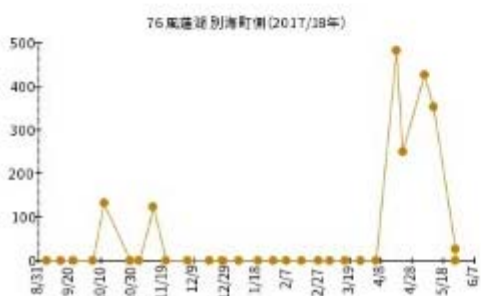

キンクロハジロが最大 100 羽以上記録された地点の個体数変化。左列：2017/18 年 右列：2018/19 年

10-2017.png

10-2018.png

75-2017.png

75-2018.png

76-2017.png

76-2018.png

160-2017.png

160-2018.png

180-2017.png

180-2018.png

190-2017.png

190-2018.png

1080-2017.png

1080-2018.png

1080-2017.png