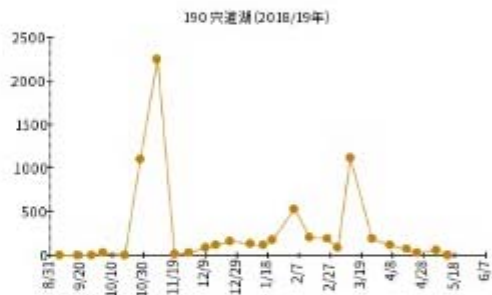

キンクロハジロが最大 100 羽以上記録された地点の個体数変化。左列：2017/18 年 右列：2018/19 年

10-2017.png

10-2018.png

75-2017.png

75-2018.png

76-2017.png

76-2018.png

160-2017.png

160-2018.png

180-2017.png

180-2018.png

190-2017.png

190-2018.png

1080-2017.png

1080-2018.png

1080-2017.png