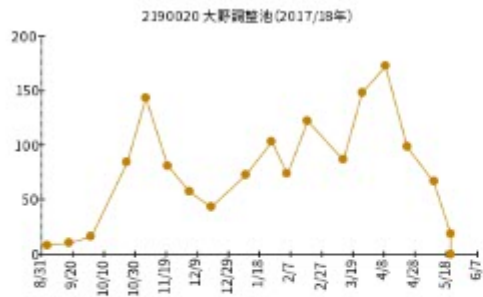

1080-2017.png

1080-2017.png

2190020-2017.png