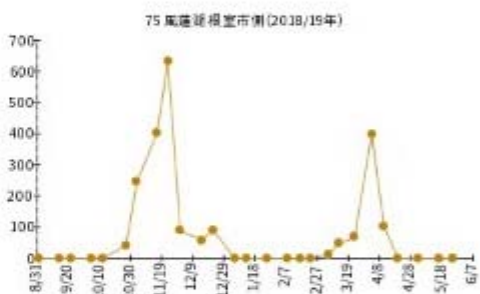

キンクロハジロが最大 100 羽以上記録された地点の個体数変化。左列：2017/18 年 右列：2018/19 年

10-2017.png

10-2018.png

75-2017.png

75-2018.png

76-2017.png

76-2018.png

160-2017.png

160-2018.png

180-2017.png

180-2018.png

190-2017.png

190-2018.png

1080-2017.png

1080-2018.png

1080-2017.png