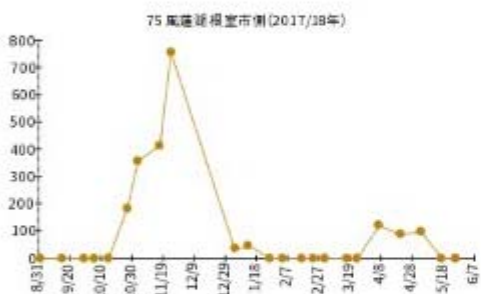

キンクロハジロが最大 100 羽以上記録された地点の個体数変化。左列：2017/18 年 右列：2018/19 年

10-2017.png

10-2018.png

75-2017.png

75-2018.png

76-2017.png

76-2018.png

160-2017.png

160-2018.png

180-2017.png

180-2018.png

190-2017.png

190-2018.png

1080-2017.png

1080-2018.png

1080-2017.png