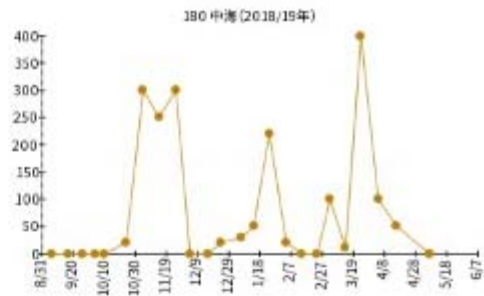

キンクロハジロが最大 100 羽以上記録された地点の個体数変化。左列：2017/18 年 右列：2018/19 年

10-2017.png

10-2018.png

75-2017.png

75-2018.png

76-2017.png

76-2018.png

160-2017.png

160-2018.png

180-2017.png

180-2018.png

190-2017.png

190-2018.png

1080-2017.png

1080-2018.png

1080-2017.png