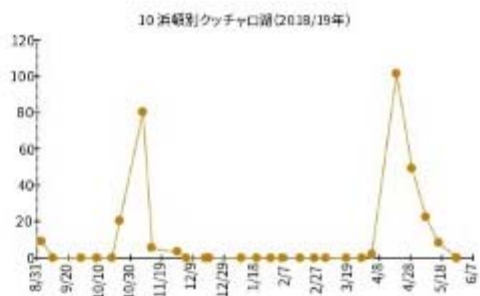

キンクロハジロが最大 100 羽以上記録された地点の個体数変化。左列：2017/18 年 右列：2018/19 年

10-2017.png

10-2018.png

75-2017.png

75-2018.png

76-2017.png

76-2018.png

160-2017.png

160-2018.png

180-2017.png

180-2018.png

190-2017.png

190-2018.png

1080-2017.png

1080-2018.png

1080-2017.png