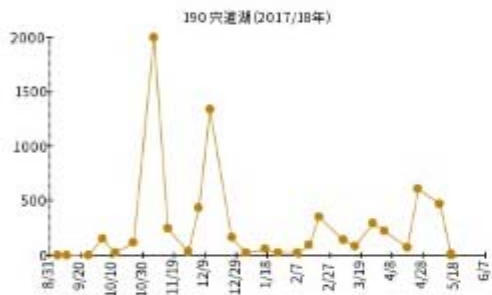

キンクロハジロが最大 100 羽以上記録された地点の個体数変化。左列：2017/18 年 右列：2018/19 年

10-2017.png

10-2018.png

75-2017.png

75-2018.png

76-2017.png

76-2018.png

160-2017.png

160-2018.png

180-2017.png

180-2018.png

190-2017.png

190-2018.png

1080-2017.png

1080-2018.png

1080-2017.png