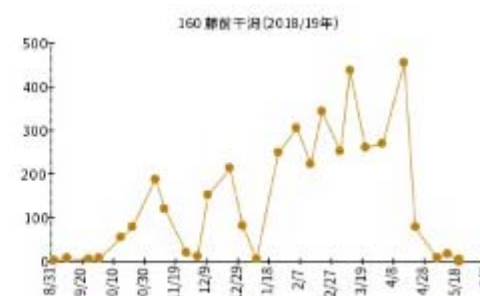

キンクロハジロが最大 100 羽以上記録された地点の個体数変化。左列：2017/18 年 右列：2018/19 年

10-2017.png

10-2018.png

75-2017.png

75-2018.png

76-2017.png

76-2018.png

160-2017.png

160-2018.png

180-2017.png

180-2018.png

190-2017.png

190-2018.png

1080-2017.png

1080-2018.png

1080-2017.png