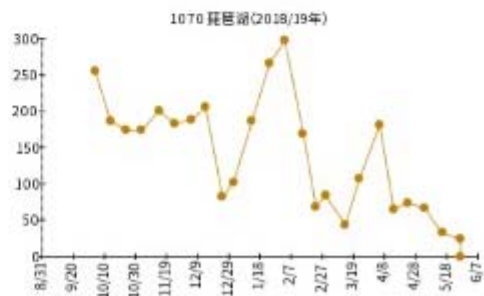

キンクロハジロが最大 100 羽以上記録された地点の個体数変化。左列：2017/18 年 右列：2018/19 年

10-2017.png

10-2018.png

75-2017.png

75-2018.png

76-2017.png

76-2018.png

160-2017.png

160-2018.png

180-2017.png

180-2018.png

190-2017.png

190-2018.png

1080-2017.png

1080-2018.png

1080-2017.png