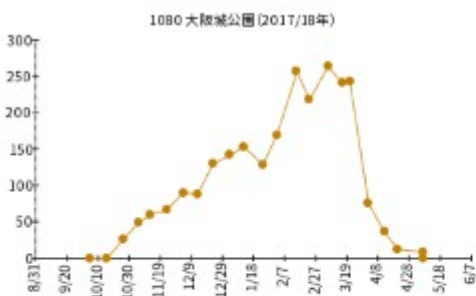

キンクロハジロが最大 100 羽以上記録された地点の個体数変化。左列：2017/18 年 右列：2018/19 年

10-2017.png

10-2018.png

75-2017.png

75-2018.png

76-2017.png

76-2018.png

160-2017.png

160-2018.png

180-2017.png

180-2018.png

190-2017.png

190-2018.png

1080-2017.png

1080-2018.png

1080-2017.png