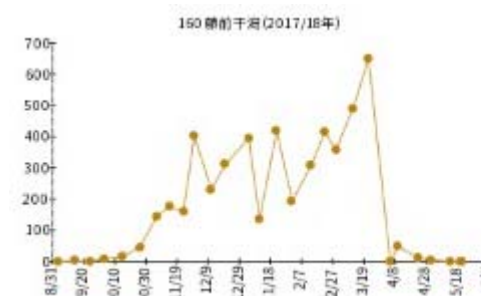

キンクロハジロが最大 100 羽以上記録された地点の個体数変化。左列：2017/18 年 右列：2018/19 年

10-2017.png

10-2018.png

75-2017.png

75-2018.png

76-2017.png

76-2018.png

160-2017.png

160-2018.png

180-2017.png

180-2018.png

190-2017.png

190-2018.png

1080-2017.png

1080-2018.png

1080-2017.png