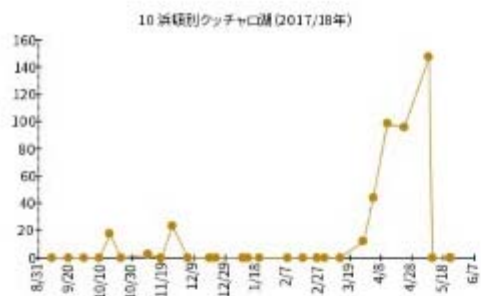

キンクロハジロが最大 100 羽以上記録された地点の個体数変化。左列：2017/18 年 右列：2018/19 年

10-2017.png

10-2018.png

75-2017.png

75-2018.png

76-2017.png

76-2018.png

160-2017.png

160-2018.png

180-2017.png

180-2018.png

190-2017.png

190-2018.png

1080-2017.png

1080-2018.png

1080-2017.png