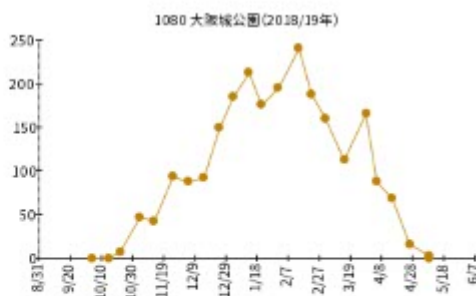

キンクロハジロが最大 100 羽以上記録された地点の個体数変化。左列：2017/18 年 右列：2018/19 年

10-2017.png

10-2018.png

75-2017.png

75-2018.png

76-2017.png

76-2018.png

160-2017.png

160-2018.png

180-2017.png

180-2018.png

190-2017.png

190-2018.png

1080-2017.png

1080-2018.png

1080-2017.png